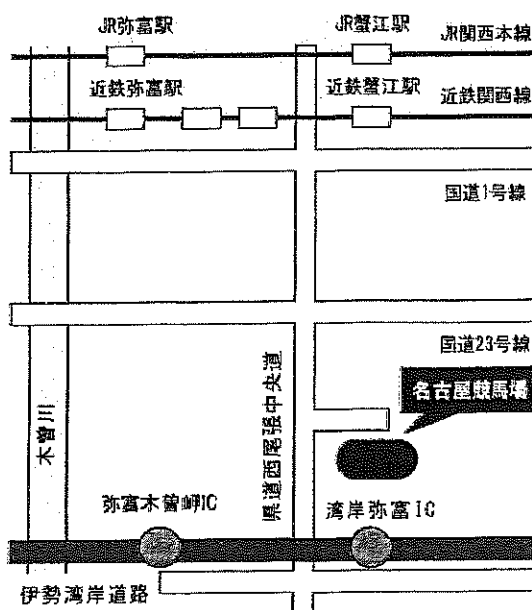

## 本会事務所移転のお知らせ

拝啓 春光の候 貴会ますますご清栄のこととお喜び申し上げます。

さて、この度 名古屋競馬場移転に伴い本会事務所も下記のとおり新競馬場内へ移転することになりました。

今後とも競馬事業発展のため、ご支援ご協力を賜りますようお願い申し上げます。

敬具

令和4年3月吉日

一般社団法人愛知県馬主協会  
会長 服部 康夫

記

業務開始日 令和4年4月1日

新住所 〒498-0065

愛知県弥富市駒野町1番地 馬事会館 2F

電話番号 0567-58-1519

F A X 0567-58-4722

- ★近鉄蟹江駅から約10km
- ★近鉄・JR弥富駅から約10km
- ★伊勢湾岸自動車道 湾岸弥富ICから約2km
- ★伊勢湾岸自動車道 弥富木曾川ICから約3km