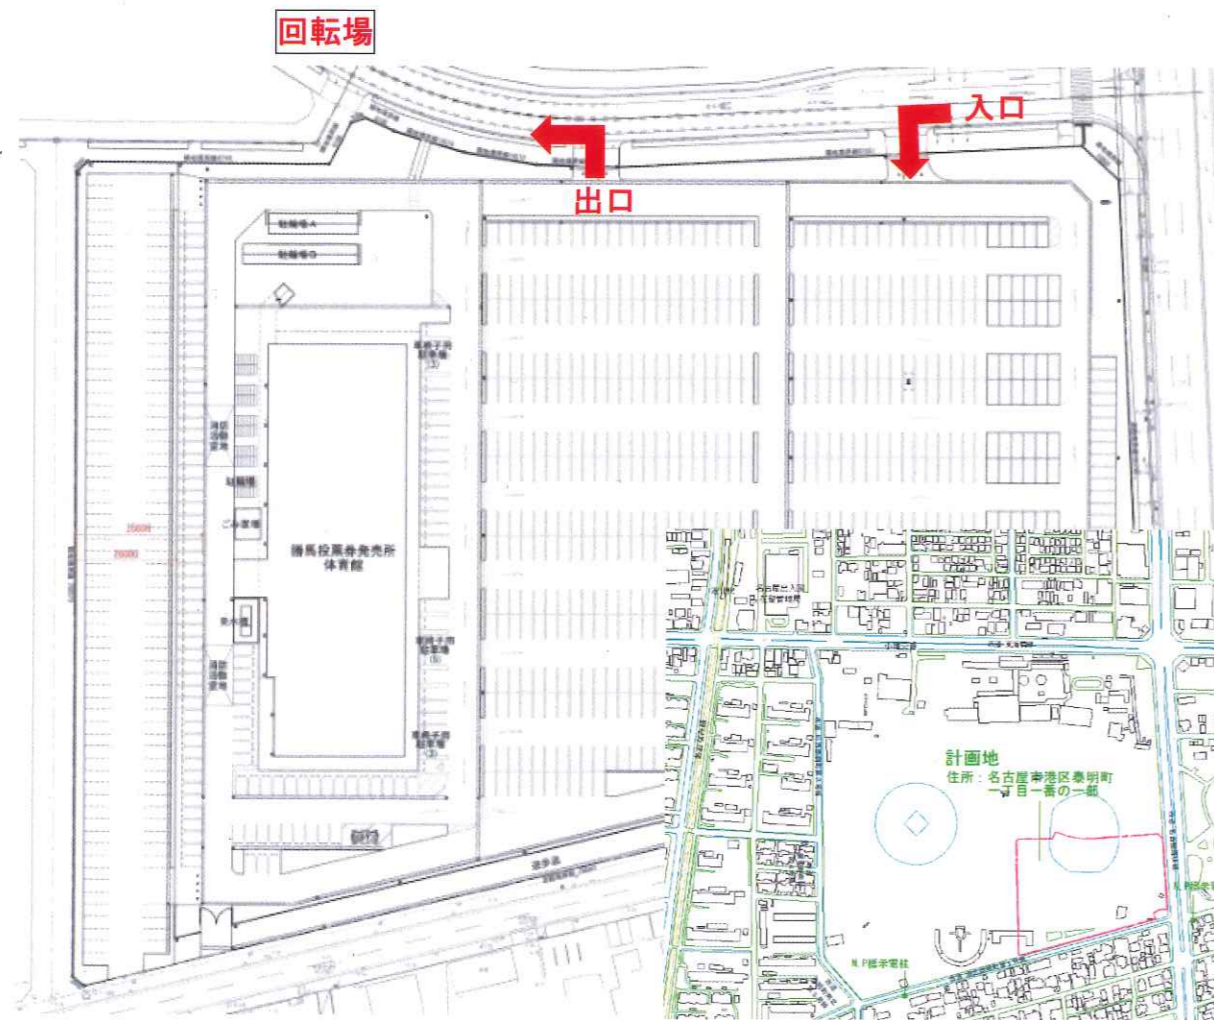

令和6年会員研修会

日時 令和6年2月20日(火) 午後6時

会場 下呂温泉 水明館 臨泉閣

新サンアール名古屋の施設概要

1 施設概要

- (1) 鉄骨造3階建 延べ面積：4,426㎡
(地域貢献施設として開放する体育館〔700㎡〕含む)
- (2) 観客席：642席 (1階448席、2階174席、来賓室20席)
(収容可能人員：2,715名〔観客席+立見エリア〕)
- (3) 駐車場：854台

2 付近見取図・配置図

3 平面図