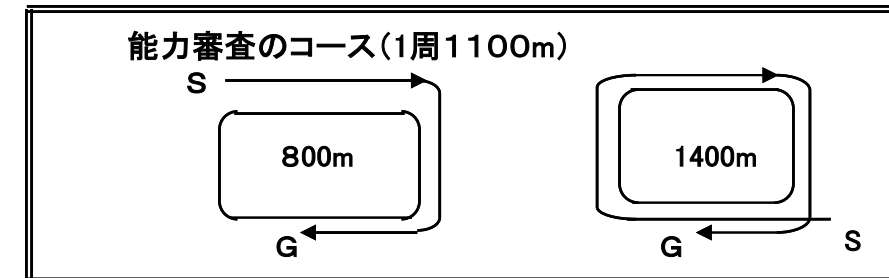

# 平成28年度第11回能力審査編成及び結果表

**実施日** 平成28年8月6日(土)  
**実施場所** 弥富トレーニングセンター  
**天候** 晴  
**馬場状態** 良  
**審査頭数** 4 頭  
**合格頭数** 3 頭

能力審査合格タイム表

2・3歳	800m	0.56.0	B級	1400m	1.36.5
2歳	1400m	1.39.5	A級	1400m	1.35.5
3歳	1400m	1.38.5			
C級	1400m	1.37.5			